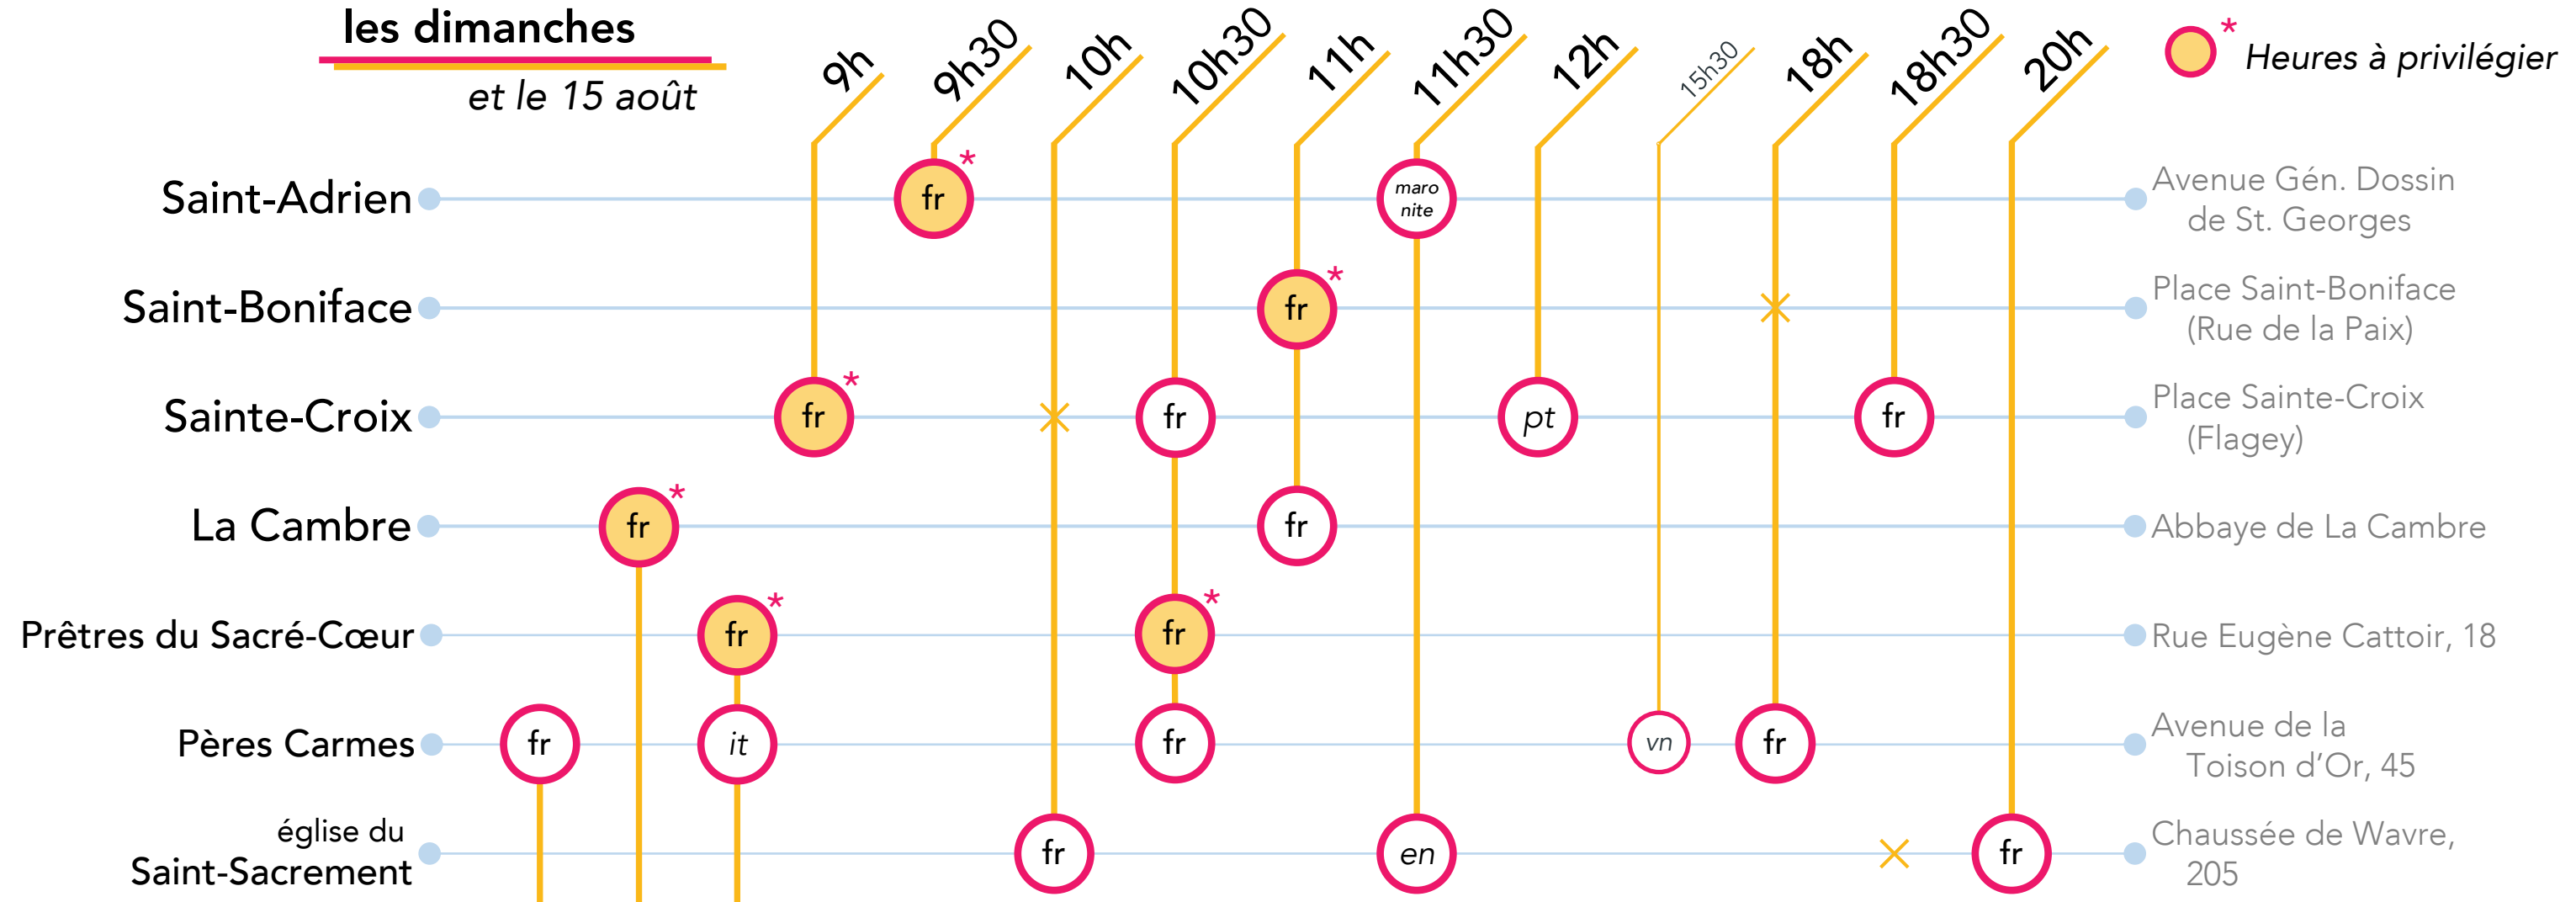

Horaire des messes – août 2020

NB : samedi 15 août, horaire du dimanche pour la fête de l'Assomption !

Port du masque obligatoire !
Max 100 pers.

les dimanches
et le 15 août

* Heures à privilégier

les samedis soir
sauf le 15 août

messes de semaine

Toutes les messes sont limitées à 100 personnes.
 Port du masque obligatoire.
 Merci de tenir les distances physiques d'1,5m.