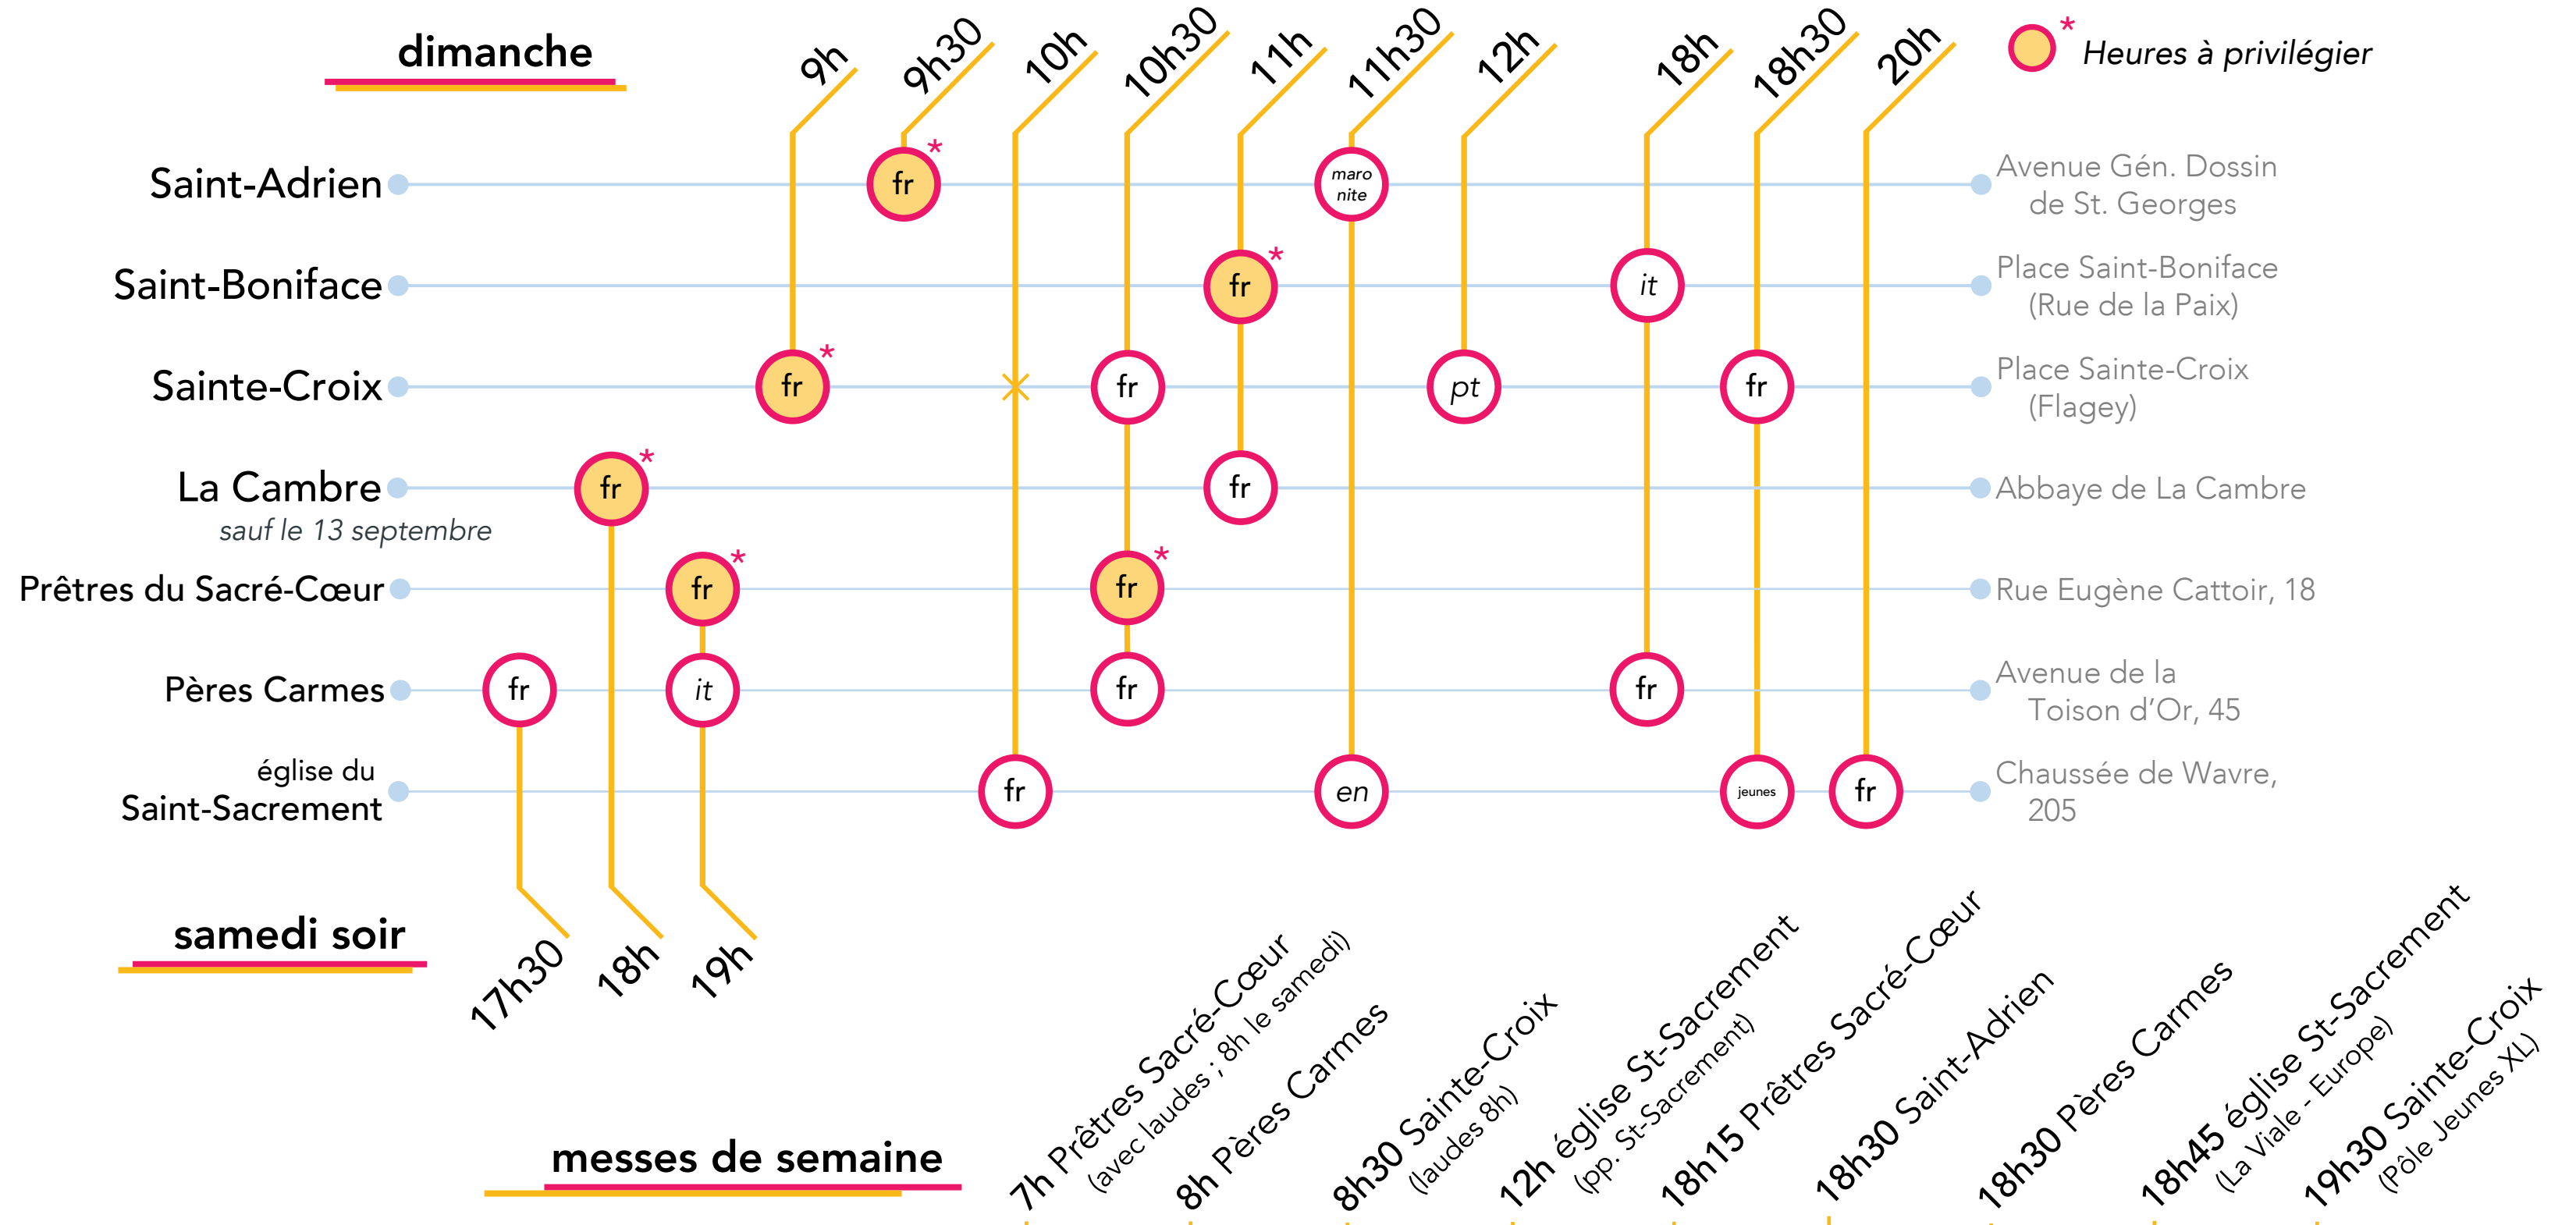

Port du masque obligatoire !

Toutes les messes sont limitées à 200 personnes. Ce nombre peut être réduit en fonction de la taille de l'église.
 Merci de tenir les distances physiques d'1,5m.
 Port du masque obligatoire.