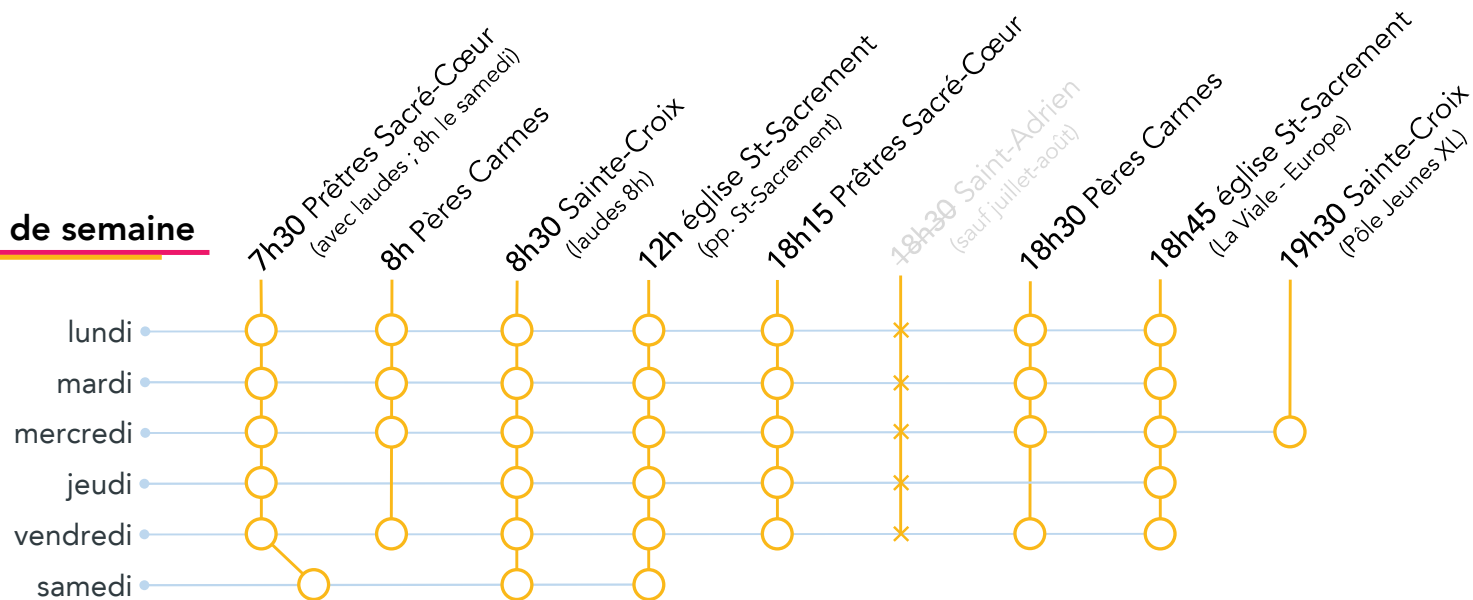

Horaire des messes – été 2021

Bienvenue !

messes de semaine

Toutes les messes sont limitées à **200** personnes. Ce nombre peut être réduit en fonction de la taille de l'église.

Merci de tenir les **distances** physiques d'1,5m.

Port du **masque** obligatoire.