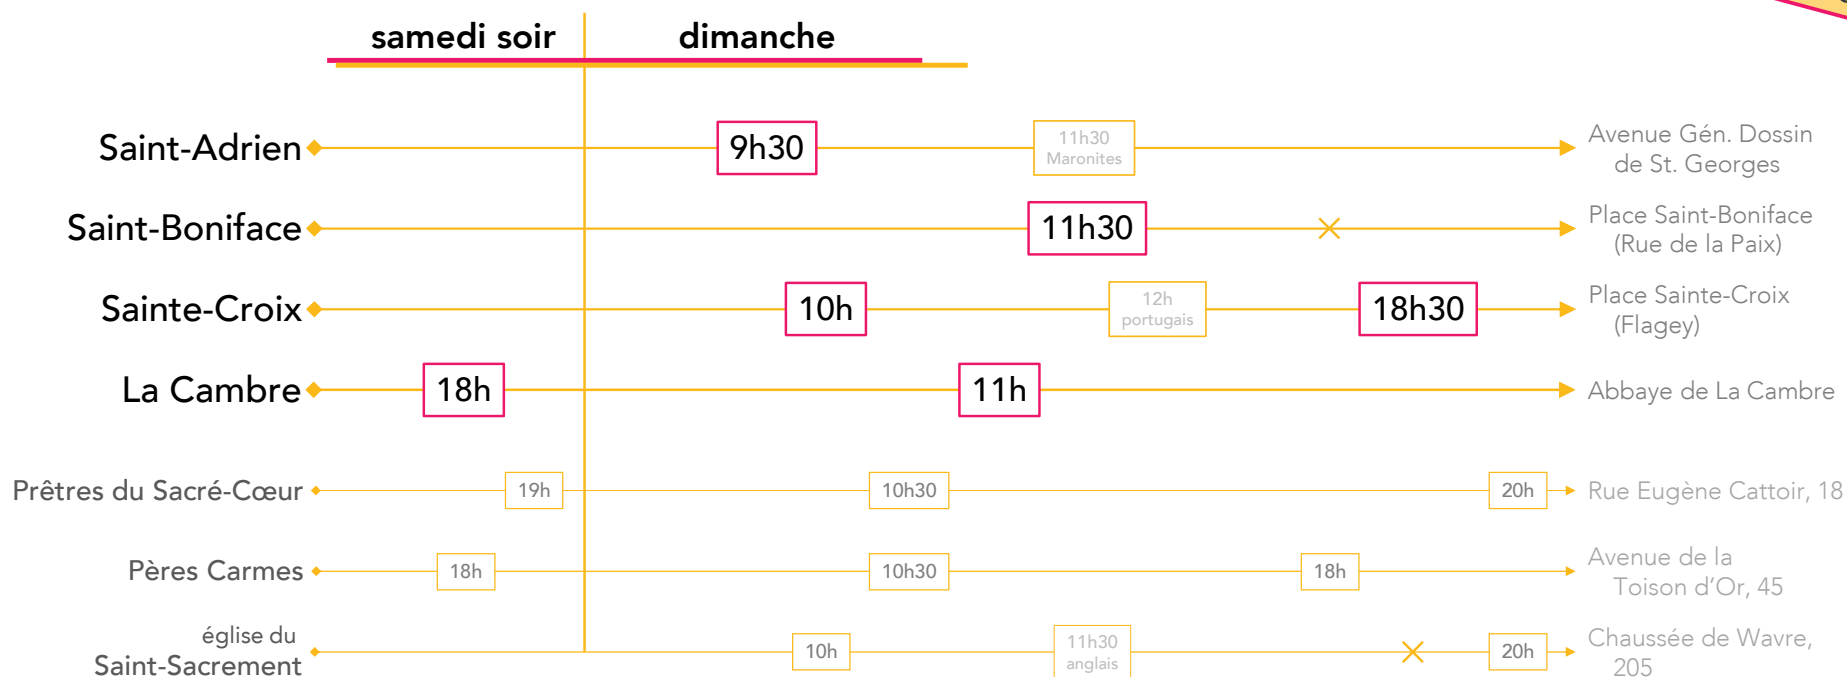

Horaire des messes – été 2021

Bienvenue !

messes de semaine

Toutes les messes sont limitées à **200** personnes. Ce nombre peut être réduit en fonction de la taille de l'église.

Merci de tenir les **distances** physiques d'1,5m.

Port du **masque** obligatoire.